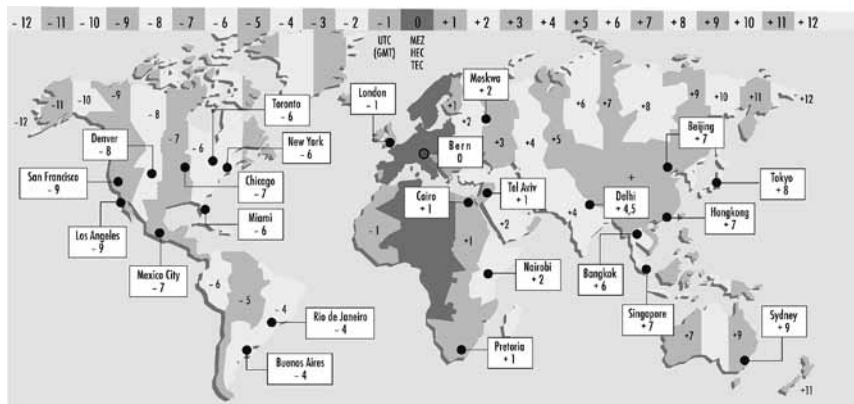

Vanuatu 00 678

Vatican (voir Italie)

Venezuela 00 58

Barquisimeto	00 58 251	Maiquetia	00 58 212
Cabimas	00 58 264	Maracaibo	00 58 261
Caracas	00 58 212	Maracay	00 58 243
Carúpano	00 58 294	Mérida	00 58 274
Ciudad Bolívar	00 58 285	Puerto Cabello	00 58 242
Coro	00 58 268	San Cristóbal	00 58 276
Cumaná	00 58 293	Trujillo	00 58 272
La Guaira	00 58 212	Valencia	00 58 241

Vièrge Gorda (voir Vièrges britanniques)

Vièrges américaines (Iles) 001 340

S. Croix, S. John, S. Thomas

Vièrges britanniques (Iles) 001 284

Tortola, Vièrge Gorda

Vietnam 00 84

Hanoi 00 84 4 Ho-Chi-Minh-City 00 84 8

Wallis-et-Futuna 00 681

Yémen 00 967

Aden 00 967 2 Sanaa 00 967 1

Hodeidah 00 967 3 Taiz 00 967 4

Mukallá 00 967 5

Zambie 00 260

Kitwe 00 260 212 Mufulira 00 260 212

Lusaka 00 260 211 Ndola 00 260 212

Zimbabwe (voir Simbabwe)

Téléphoner dans le monde entier.

Pensez au décalage horaire: pour éviter de réveiller vos amis et connaissances à une heure peu convenable, consultez, avant de les appeler, la carte du monde.