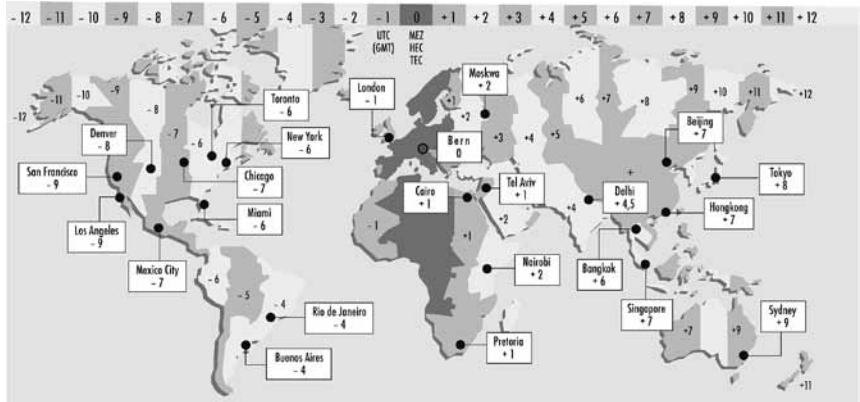

Usbekistan 00 998

Tachkent 00 998 71

Vanuatu 00 678

Vatikan (siehe Italien)

Venezuela 00 58

| | | | |
|----------------|-----------|----------------|-----------|
| Barquisimeto | 00 58 251 | Maiquetía | 00 58 212 |
| Cabimas | 00 58 264 | Maracaibo | 00 58 261 |
| Caracas | 00 58 212 | Maracay | 00 58 243 |
| Carúpano | 00 58 294 | Mérida | 00 58 274 |
| Ciudad Bolívar | 00 58 285 | Puerto Cabello | 00 58 242 |
| Coro | 00 58 268 | San Cristóbal | 00 58 276 |
| Cumaná | 00 58 293 | Trujillo | 00 58 272 |
| La Guaira | 00 58 212 | Valencia | 00 58 241 |

Vietnam 00 84

| | | | |
|-------|---------|------------------|---------|
| Hanoi | 00 84 4 | Ho-Chi-Minh-City | 00 84 8 |
|-------|---------|------------------|---------|

Virgin Gorda (siehe Britische Jungferninseln)

Zimbabwe (siehe Simbabwe)

Zypern 00 357

inkl. Türkische Republik Nordzypern (0090 392)

Telefonieren bis ans Ende der Welt.

Um Ihre Freunde und Bekannten nicht aus dem Schlaf zu schrecken, informieren Sie sich vor dem Anruf besser über die Lokalzeit vor Ort. Unsere Weltzeitkarte hilft Ihnen dabei.